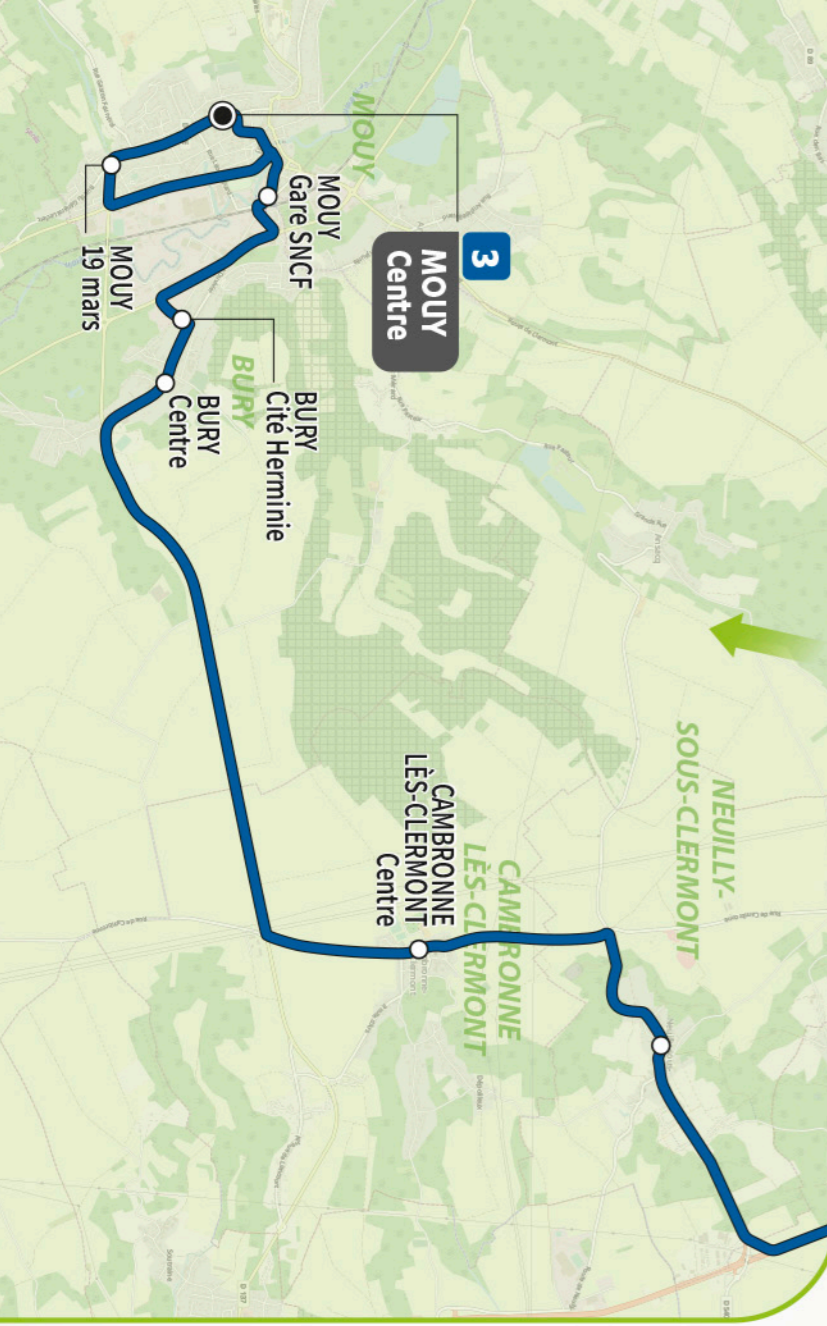

Lebus

Plan du réseau urbain

LIGNES RÉGULIÈRES

MAGIG	FITZ-JAMES Centre Aquatique	Gare SNCF	BREUIL-LE-SEC Croix Blanche
FEERIC	CLERMONT Fernel	Gare SNCF	BREUIL-LE-VERT Grand Air
ACROBATIC	CLERMONT Gare SNCF	NEUILLY-SOUS CLERMONT	MOUY Centre

P PARKING RELAIS - Point de ramassage des navettes gratuites

LÉGENDES

	Arrêt dans un seul sens		Terminus Bus
	Arrêt dans les deux sens		Ligne et gare SNCF
	Zone urbanisée		Centre commercial
	Zone d'activités		Piscine
	Mairie		Stade
	Lycée et Collège		Autre équipement
	Hôpital et clinique		Cimetière
			Limite de commune