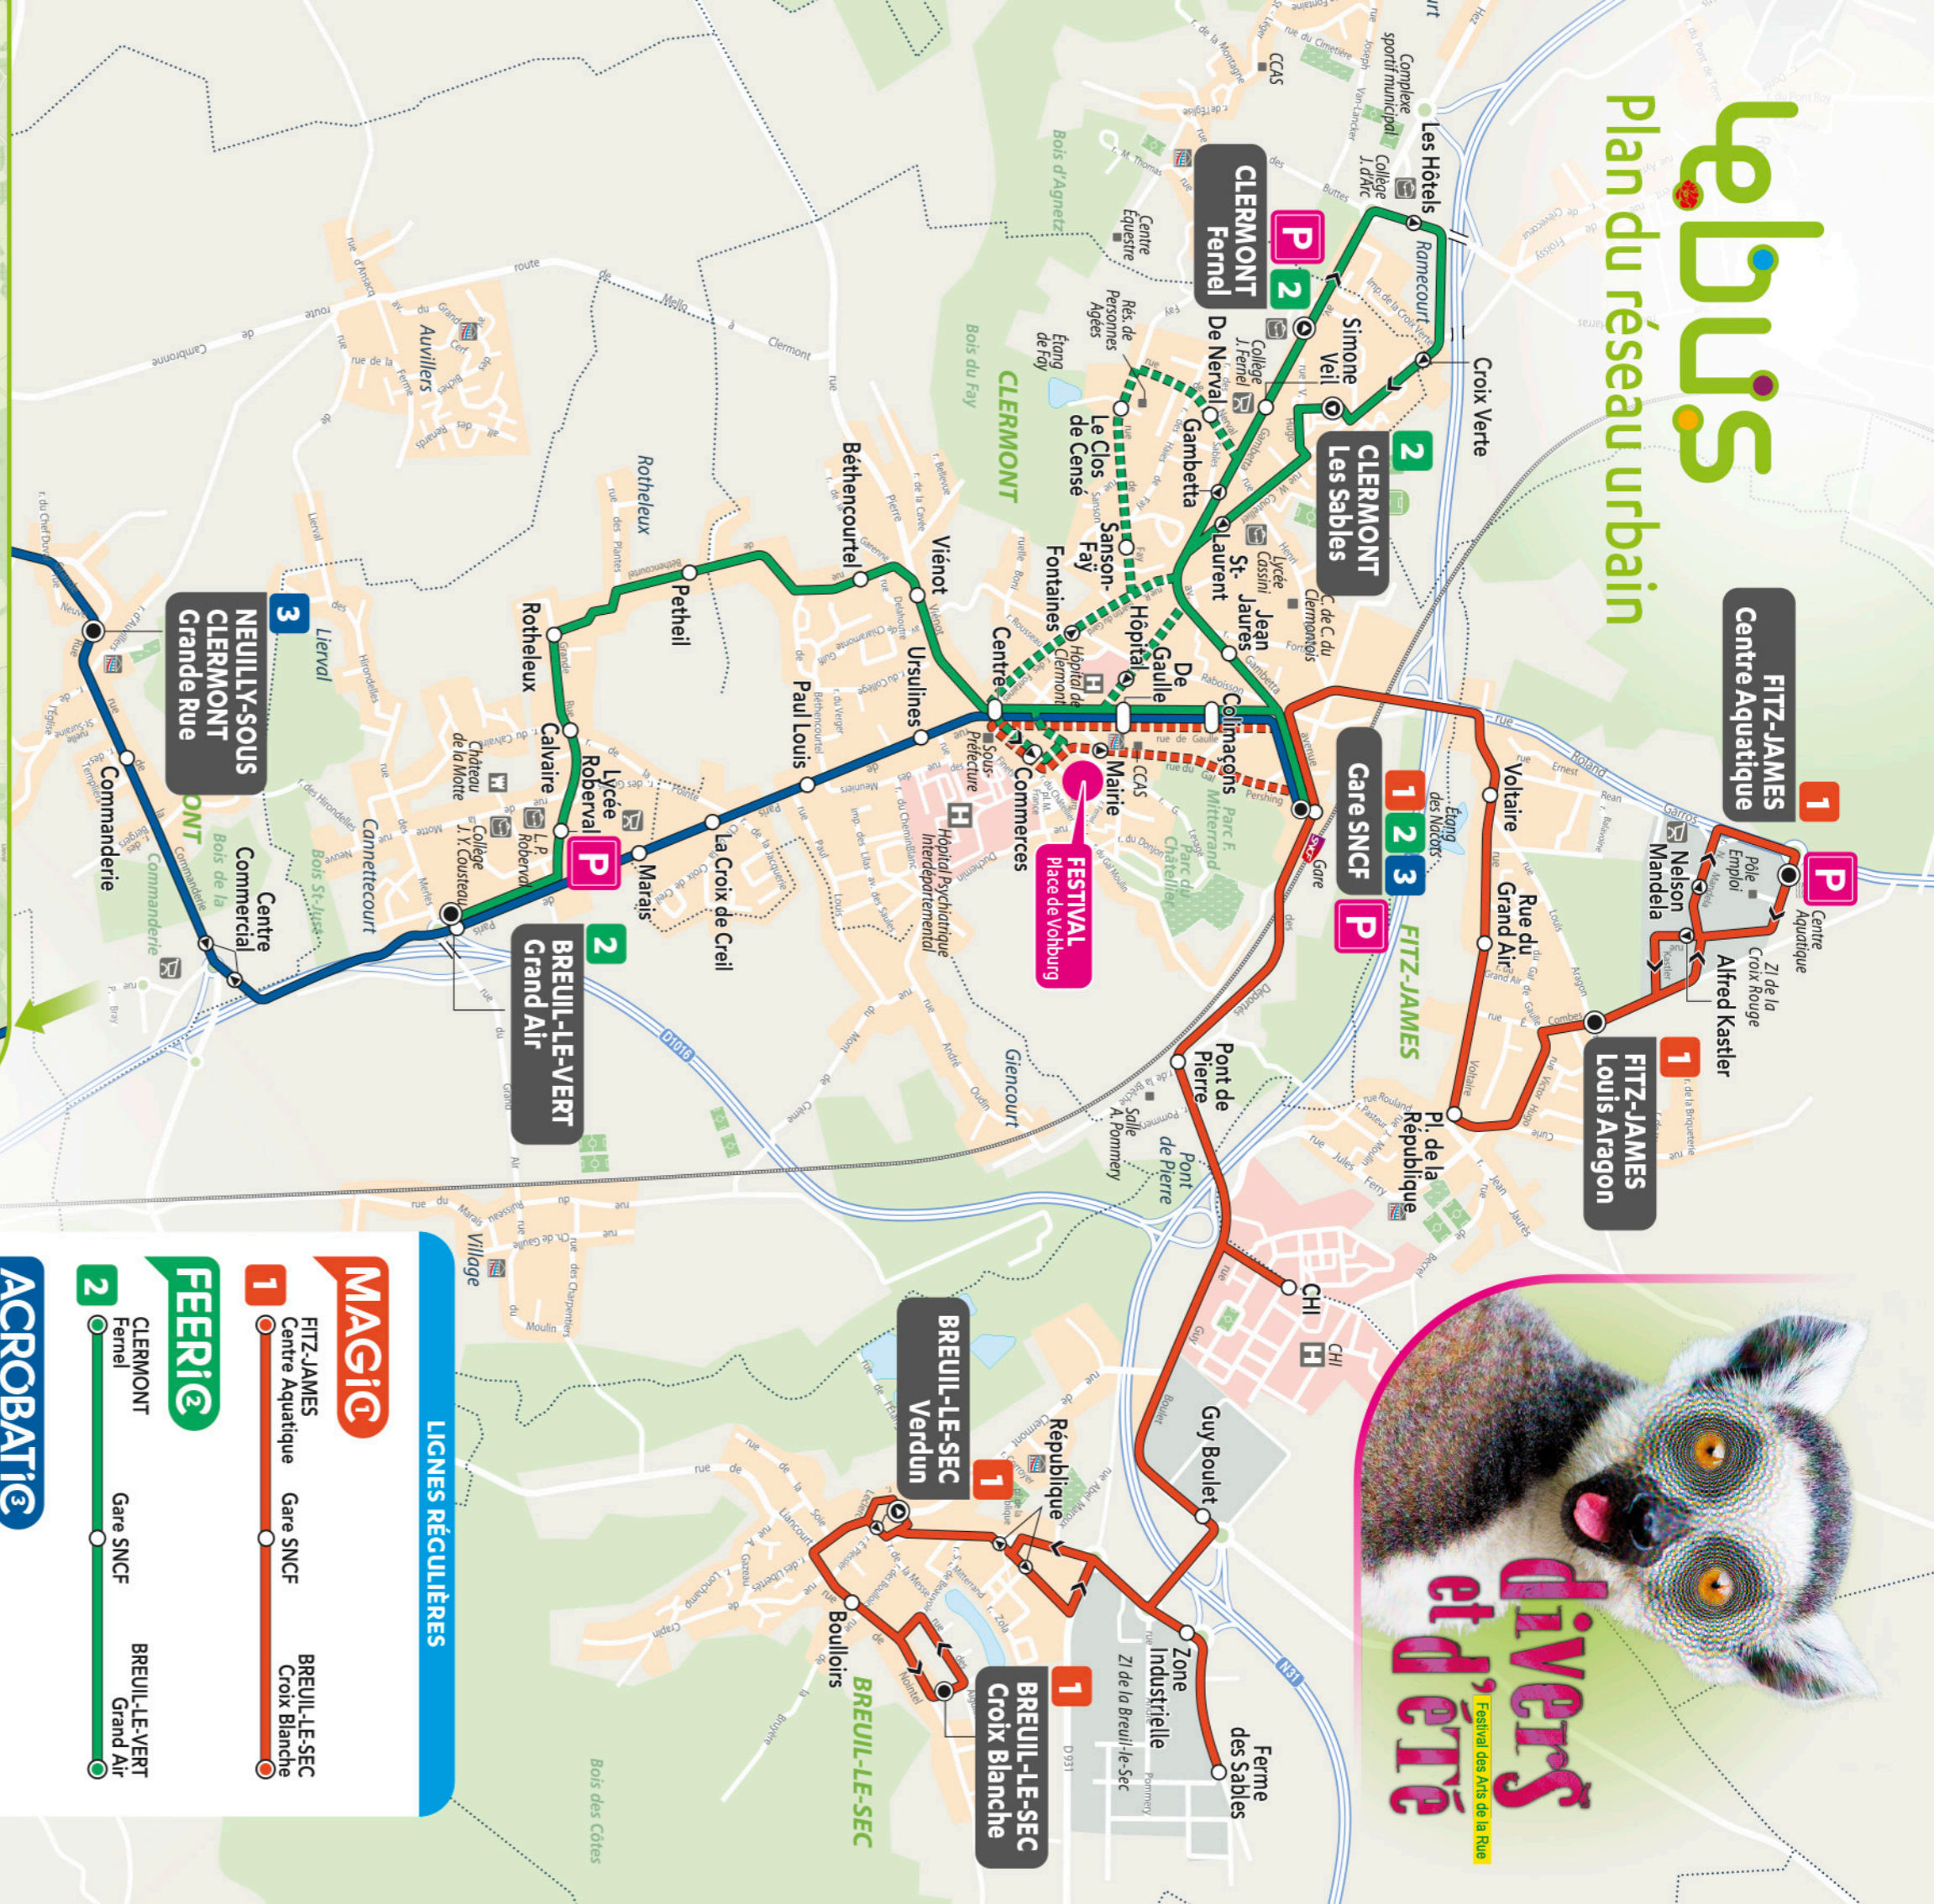

Lebus

Plan du réseau urbain

LIGNES RÉGULIÈRES

MAGIG	FITZ-JAMES Centre Aquatique	Gare SNCF	BREUIL-LE-SEC Croix Blanche
FEERIC	CLERMONT Fernel	Gare SNCF	BREUIL-LE-VERT Grand Air
ACROBATIC	CLERMONT Gare SNCF	NEUILLY-SOUS CLERMONT	MOUY Centre

P PARKING RELAIS - Point de ramassage des navettes gratuites

LÉGENDES

	Arrêt dans un seul sens		Terminus Bus
	Arrêt dans les deux sens		Ligne et gare SNCF
	Zone urbanisée		Centre commercial
	Zone d'activités		Piscine
	Mairie		Stade
	Lycée et Collège		Autre équipement
	Hôpital et clinique		Cimetière
			Limite de commune